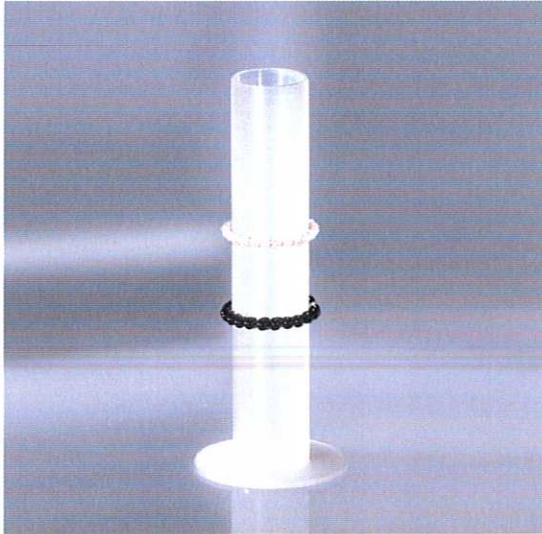

Für Armbänder und Armreifen

Aufsteller

für power beads aus mattiertem Plexiglas®,
25 cm hoch

Artikel	Matt	€/St.
Aufsteller	5204	19,90

Querspange

aus Metall, bezogen mit Nappa-Imitat,
auch geeignet für Metall- und Lederbanduhren

Artikel	Weiß	Schwarz	€/St.
Querspange	2140	2141	5,30

Hochsponge

aus Metall, bezogen mit Nappa-Imitat,
auch geeignet für Metall- und Lederbanduhren

Artikel	Weiß	Schwarz	€/St.
Hochsponge	2138	2139	5,30

Uhren- und Armbandbügel

Armbandbügel

aus Metall, bezogen mit Nappa-Imitat, 21 cm lang, mit
Bleibeschwerung und Gummiband-Halterung

Breite	Weiß	Schwarz	€/St.
1,5 cm	2136	2137	3,80
2,4 cm	7098	7097	4,25

Armreifrotunde

beide Seiten Nappa-Imitat, Ø 9 cm
Der einfache und wirkungsvolle Armreif-
ständer für leichte bis mittelschwere
Armreifen.

Artikel	Weiß	Schwarz	€/St.
Rotunde	7015	7016	1,35

Armreifrolle 15 cm lang, Ø 6 cm,
mit Nappa-Imitat bezogen;
Elastische Rolle für die Dekoration
mehrerer Armreifen nebeneinander.

Artikel	Weiß	Schwarz	€/St.
Rolle	5021	5022	24,00