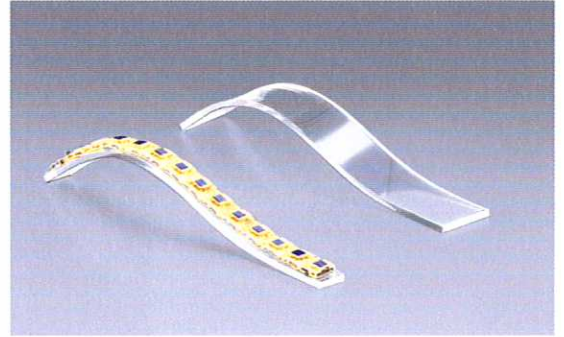

Für Armbänder und Armreifen

Aufsteller

für power beads aus mattiertem Plexiglas®,
25 cm hoch

Artikel	Matt	€/St.
Aufsteller	5204	19,90

Querspange

aus Metall, bezogen mit Nappa-Imitat,
auch geeignet für Metall- und Lederbanduhren

Artikel	Weiß	Schwarz	€/St.
Querspange	2140	2141	5,30

Hochsponge

aus Metall, bezogen mit Nappa-Imitat,
auch geeignet für Metall- und Lederbanduhren

Artikel	Weiß	Schwarz	€/St.
Hochsponge	2138	2139	5,30

Uhren- und Armbandbügel

Armbandbügel

aus Metall, bezogen mit Nappa-Imitat, 21 cm lang, mit
Bleibeschwerung und Gummiband-Halterung

Breite	Weiß	Schwarz	€/St.
1,5 cm	2136	2137	3,80
2,4 cm	7098	7097	4,25

Armreifrotunde

beide Seiten Nappa-Imitat, Ø 9 cm
Der einfache und wirkungsvolle Armreif-
ständer für leichte bis mittelschwere
Armreifen.

Artikel	Weiß	Schwarz	€/St.
Rotunde	7015	7016	1,35

Armreifrolle 15 cm lang, Ø 6 cm,
mit Nappa-Imitat bezogen;
Elastische Rolle für die Dekoration
mehrerer Armreifen nebeneinander.

Artikel	Weiß	Schwarz	€/St.
Rolle	5021	5022	24,00