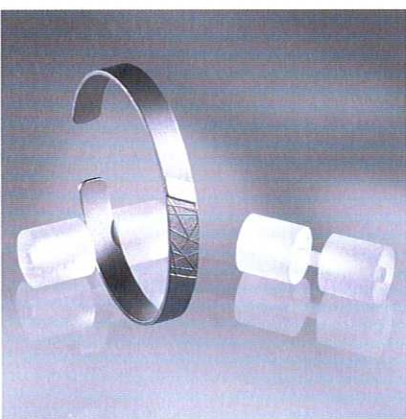

Für Armbänder und Armreifen

Aufsteller

für power beads aus mattiertem Plexiglas®,
25 cm hoch

Artikel	Matt	€/St.
Aufsteller	5204	19,90

Querspange

aus Metall, bezogen mit Nappa-Imitat,
auch geeignet für Metall- und Lederbanduhren

Armbandbügel

aus Metall, bezogen mit Nappa-Imitat, 21 cm lang, mit
Bleibeschwerung und Gummiband-Halterung

Breite	Weiß	Schwarz	€/St.
1,5 cm	2136	2137	3,80
2,4 cm	7098	7097	4,25

Armreifrotunde

beide Seiten Nappa-Imitat, Ø 9 cm
Der einfache und wirkungsvolle Armreif-
ständer für leichte bis mittelschwere
Armreifen.

Artikel	Weiß	Schwarz	€/St.
Rotunde	7015	7016	1,35

Armreifrolle 15 cm lang, Ø 6 cm,
mit Nappa-Imitat bezogen;
Elastische Rolle für die Dekoration
mehrerer Armreifen nebeneinander.

Artikel	Weiß	Schwarz	€/St.
Rolle	5021	5022	24,00

Träger zur Armreifrolle
aus glasklarem Plexiglas®

Artikel	Best.-Nr.	€/St.
3 cm hoch	7018	4,25
6 cm hoch	7019	4,75

Armreifhalter aus mattiertem
Plexiglas®, Ø 1,5 cm, Länge 1,5 cm

Diese praktischen kleinen Rollen haben
in der Mitte ein durchgehendes Gewinde
mit einem Gewindestab von 3 cm Länge.
Durch Zusammendrehen zweier Rollen
kann sowohl ein ganz dünner als auch ein
bis zu 2 cm dicker Armreif festgeklemmt
werden.