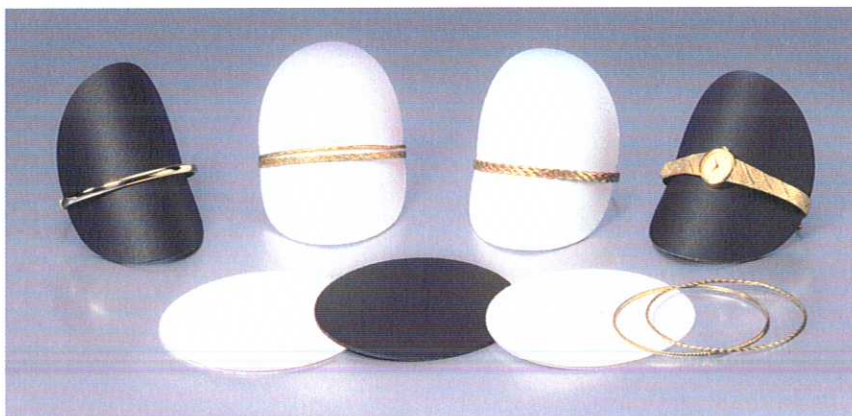

Artikel	Weiß	Schwarz	€/St.
Querspange	2140	2141	5,30

Hochsponge

aus Metall, bezogen mit Nappa-Imitat,
auch geeignet für Metall- und Lederbanduhren

Artikel	Weiß	Schwarz	€/St.
Hochsponge	2138	2139	5,30

Uhren- und Armbandbügel

Armbandbügel

aus Metall, bezogen mit Nappa-Imitat, 21 cm lang, mit
Bleibeschwerung und Gummiband-Halterung

Breite	Weiß	Schwarz	€/St.
1,5 cm	2136	2137	3,80
2,4 cm	7098	7097	4,25

Armreifrotunde

beide Seiten Nappa-Imitat, Ø 9 cm
Der einfache und wirkungsvolle Armreif-
ständer für leichte bis mittelschwere
Armreifen.

Artikel	Weiß	Schwarz	€/St.
Rotunde	7015	7016	1,35

Armreifrolle 15 cm lang, Ø 6 cm,
mit Nappa-Imitat bezogen;
Elastische Rolle für die Dekoration
mehrerer Armreifen nebeneinander.

Artikel	Weiß	Schwarz	€/St.
Rolle	5021	5022	24,00

Träger zur Armreifrolle
aus glasklarem Plexiglas®

Artikel	Best.-Nr.	€/St.
3 cm hoch	7018	4,25
6 cm hoch	7019	4,75

Armreifhalter aus mattiertem
Plexiglas®, Ø 1,5 cm, Länge 1,5 cm

Diese praktischen kleinen Rollen haben
in der Mitte ein durchgehendes Gewinde
mit einem Gewindestab von 3 cm Länge.
Durch Zusammendrehen zweier Rollen
kann sowohl ein ganz dünner als auch ein
bis zu 2 cm dicker Armreif festgeklemmt
werden.