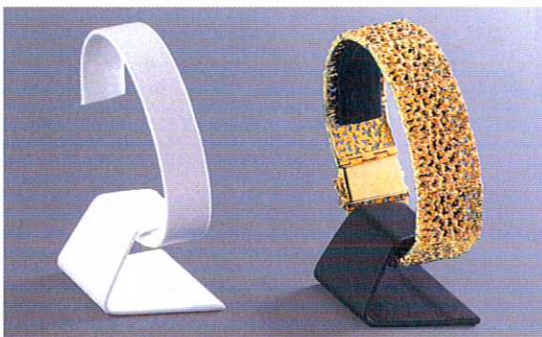

Für Armbänder und Armreifen

Aufsteller

für power beads aus mattiertem Plexiglas®,
25 cm hoch

Artikel	Matt	€/St.
Aufsteller	5204	19,90

Querspange

aus Metall, bezogen mit Nappa-Imitat,
auch geeignet für Metall- und Lederbanduhren

Artikel	Weiß	Schwarz	€/St.
Querspange	2140	2141	5,30

Hochsponge

aus Metall, bezogen mit Nappa-Imitat,
auch geeignet für Metall- und Lederbanduhren

Artikel	Weiß	Schwarz	€/St.
Hochsponge	2138	2139	5,30

Uhren- und Armbandbügel

Armbandbügel

aus Metall, bezogen mit Nappa-Imitat, 21 cm lang, mit
Bleibeschwerung und Gummiband-Halterung

Breite	Weiß	Schwarz	€/St.
1,5 cm	2136	2137	3,80
2,4 cm	7098	7097	4,25

Armreifrotunde

beide Seiten Nappa-Imitat, Ø 9 cm
Der einfache und wirkungsvolle Armreif-
ständer für leichte bis mittelschwere
Armreifen.

Artikel	Weiß	Schwarz	€/St.
Rotunde	7015	7016	1,35

Armreifrolle 15 cm lang, Ø 6 cm,
mit Nappa-Imitat bezogen;
Elastische Rolle für die Dekoration
mehrerer Armreifen nebeneinander.

Artikel	Weiß	Schwarz	€/St.
Rolle	5021	5022	24,00