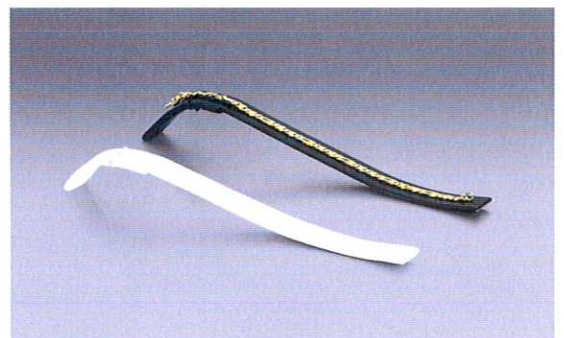

Artikel	Weiß	Schwarz	€/St.
Querspange	2140	2141	5,30

Hochsponge

aus Metall, bezogen mit Nappa-Imitat,
auch geeignet für Metall- und Lederbanduhren

Artikel	Weiß	Schwarz	€/St.
Hochsponge	2138	2139	5,30

Uhren- und Armbandbügel

aus Plexiglas®

Artikel	Glasklar	Matt	€/St.
1,5 cm breit	9059	9748	2,60
3 cm breit	9062	9061	2,90
6 cm breit	9064	9065	4,40
9 cm breit	9072	9073	4,95

Uhren- und Armbandbügel

aus glasklarem Plexiglas®

Artikel	Best.-Nr.	€/St.
Bügel	9055	3,50

Armbandbügel

aus Metall, bezogen mit Nappa-Imitat, 21 cm lang, mit
Bleibeschwerung und Gummiband-Halterung

Breite	Weiß	Schwarz	€/St.
1,5 cm	2136	2137	3,80
2,4 cm	7098	7097	4,25

Armreifrotunde

beide Seiten Nappa-Imitat, Ø 9 cm
Der einfache und wirkungsvolle Armreif-
ständer für leichte bis mittelschwere
Armreifen.

Artikel	Weiß	Schwarz	€/St.
Rotunde	7015	7016	1,35

Armreifrolle 15 cm lang, Ø 6 cm,
mit Nappa-Imitat bezogen;
Elastische Rolle für die Dekoration
mehrerer Armreifen nebeneinander.

Artikel	Weiß	Schwarz	€/St.
Rolle	5021	5022	24,00