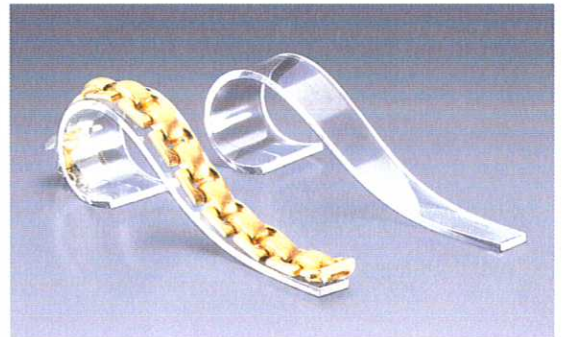

Für Armbänder und Armreifen

Aufsteller

für power beads aus mattiertem Plexiglas®,
25 cm hoch

Artikel	Matt	€/St.
Aufsteller	5204	19,90

Querspange

aus Metall, bezogen mit Nappa-Imitat,
auch geeignet für Metall- und Lederbanduhren

Artikel	Weiß	Schwarz	€/St.
Querspange	2140	2141	5,30

Hochsponge

aus Metall, bezogen mit Nappa-Imitat,
auch geeignet für Metall- und Lederbanduhren

Artikel	Weiß	Schwarz	€/St.
Hochsponge	2138	2139	5,30

Uhren- und Armbandbügel

aus Plexiglas®

Artikel	Glasklar	Matt	€/St.
1,5 cm breit	9059	9748	2,60
3 cm breit	9062	9061	2,90
6 cm breit	9064	9065	4,40
9 cm breit	9072	9073	4,95

Uhren- und Armbandbügel

aus glasklarem Plexiglas®

Artikel	Best.-Nr.	€/St.
Bügel	9055	3,50

Armbandbügel

aus Metall, bezogen mit Nappa-Imitat, 21 cm lang, mit
Bleibeschwerung und Gummiband-Halterung

Breite	Weiß	Schwarz	€/St.
1,5 cm	2136	2137	3,80
2,4 cm	7098	7097	4,25

Armreifrotunde

beide Seiten Nappa-Imitat, Ø 9 cm
Der einfache und wirkungsvolle Armreif-
ständer für leichte bis mittelschwere
Armreifen.