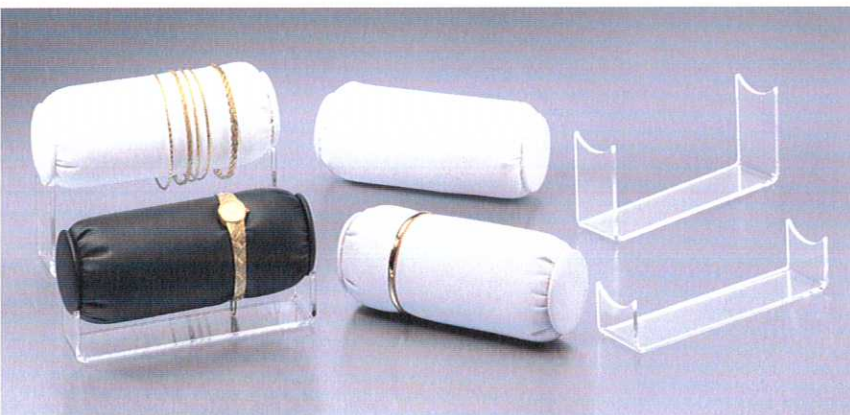

Armbandbügel

aus Metall, bezogen mit Nappa-Imitat, 21 cm lang, mit
Bleibeschwerung und Gummiband-Halterung

Breite	Weiß	Schwarz	€/St.
1,5 cm	2136	2137	3,80
2,4 cm	7098	7097	4,25

Armreifrotunde

beide Seiten Nappa-Imitat, Ø 9 cm
Der einfache und wirkungsvolle Armreif-
ständer für leichte bis mittelschwere
Armreifen.

Artikel	Weiß	Schwarz	€/St.
Rotunde	7015	7016	1,35

Armreifrolle 15 cm lang, Ø 6 cm,
mit Nappa-Imitat bezogen;
Elastische Rolle für die Dekoration
mehrerer Armreifen nebeneinander.

Artikel	Weiß	Schwarz	€/St.
Rolle	5021	5022	24,00

Träger zur Armreifrolle
aus glasklarem Plexiglas®

Artikel	Best.-Nr.	€/St.
3 cm hoch	7018	4,25
6 cm hoch	7019	4,75

Armreifhalter aus mattiertem
Plexiglas®, Ø 1,5 cm, Länge 1,5 cm

Diese praktischen kleinen Rollen haben
in der Mitte ein durchgehendes Gewinde
mit einem Gewindestab von 3 cm Länge.
Durch Zusammendrehen zweier Rollen
kann sowohl ein ganz dünner als auch ein
bis zu 2 cm dicker Armreif festgeklemmt
werden.